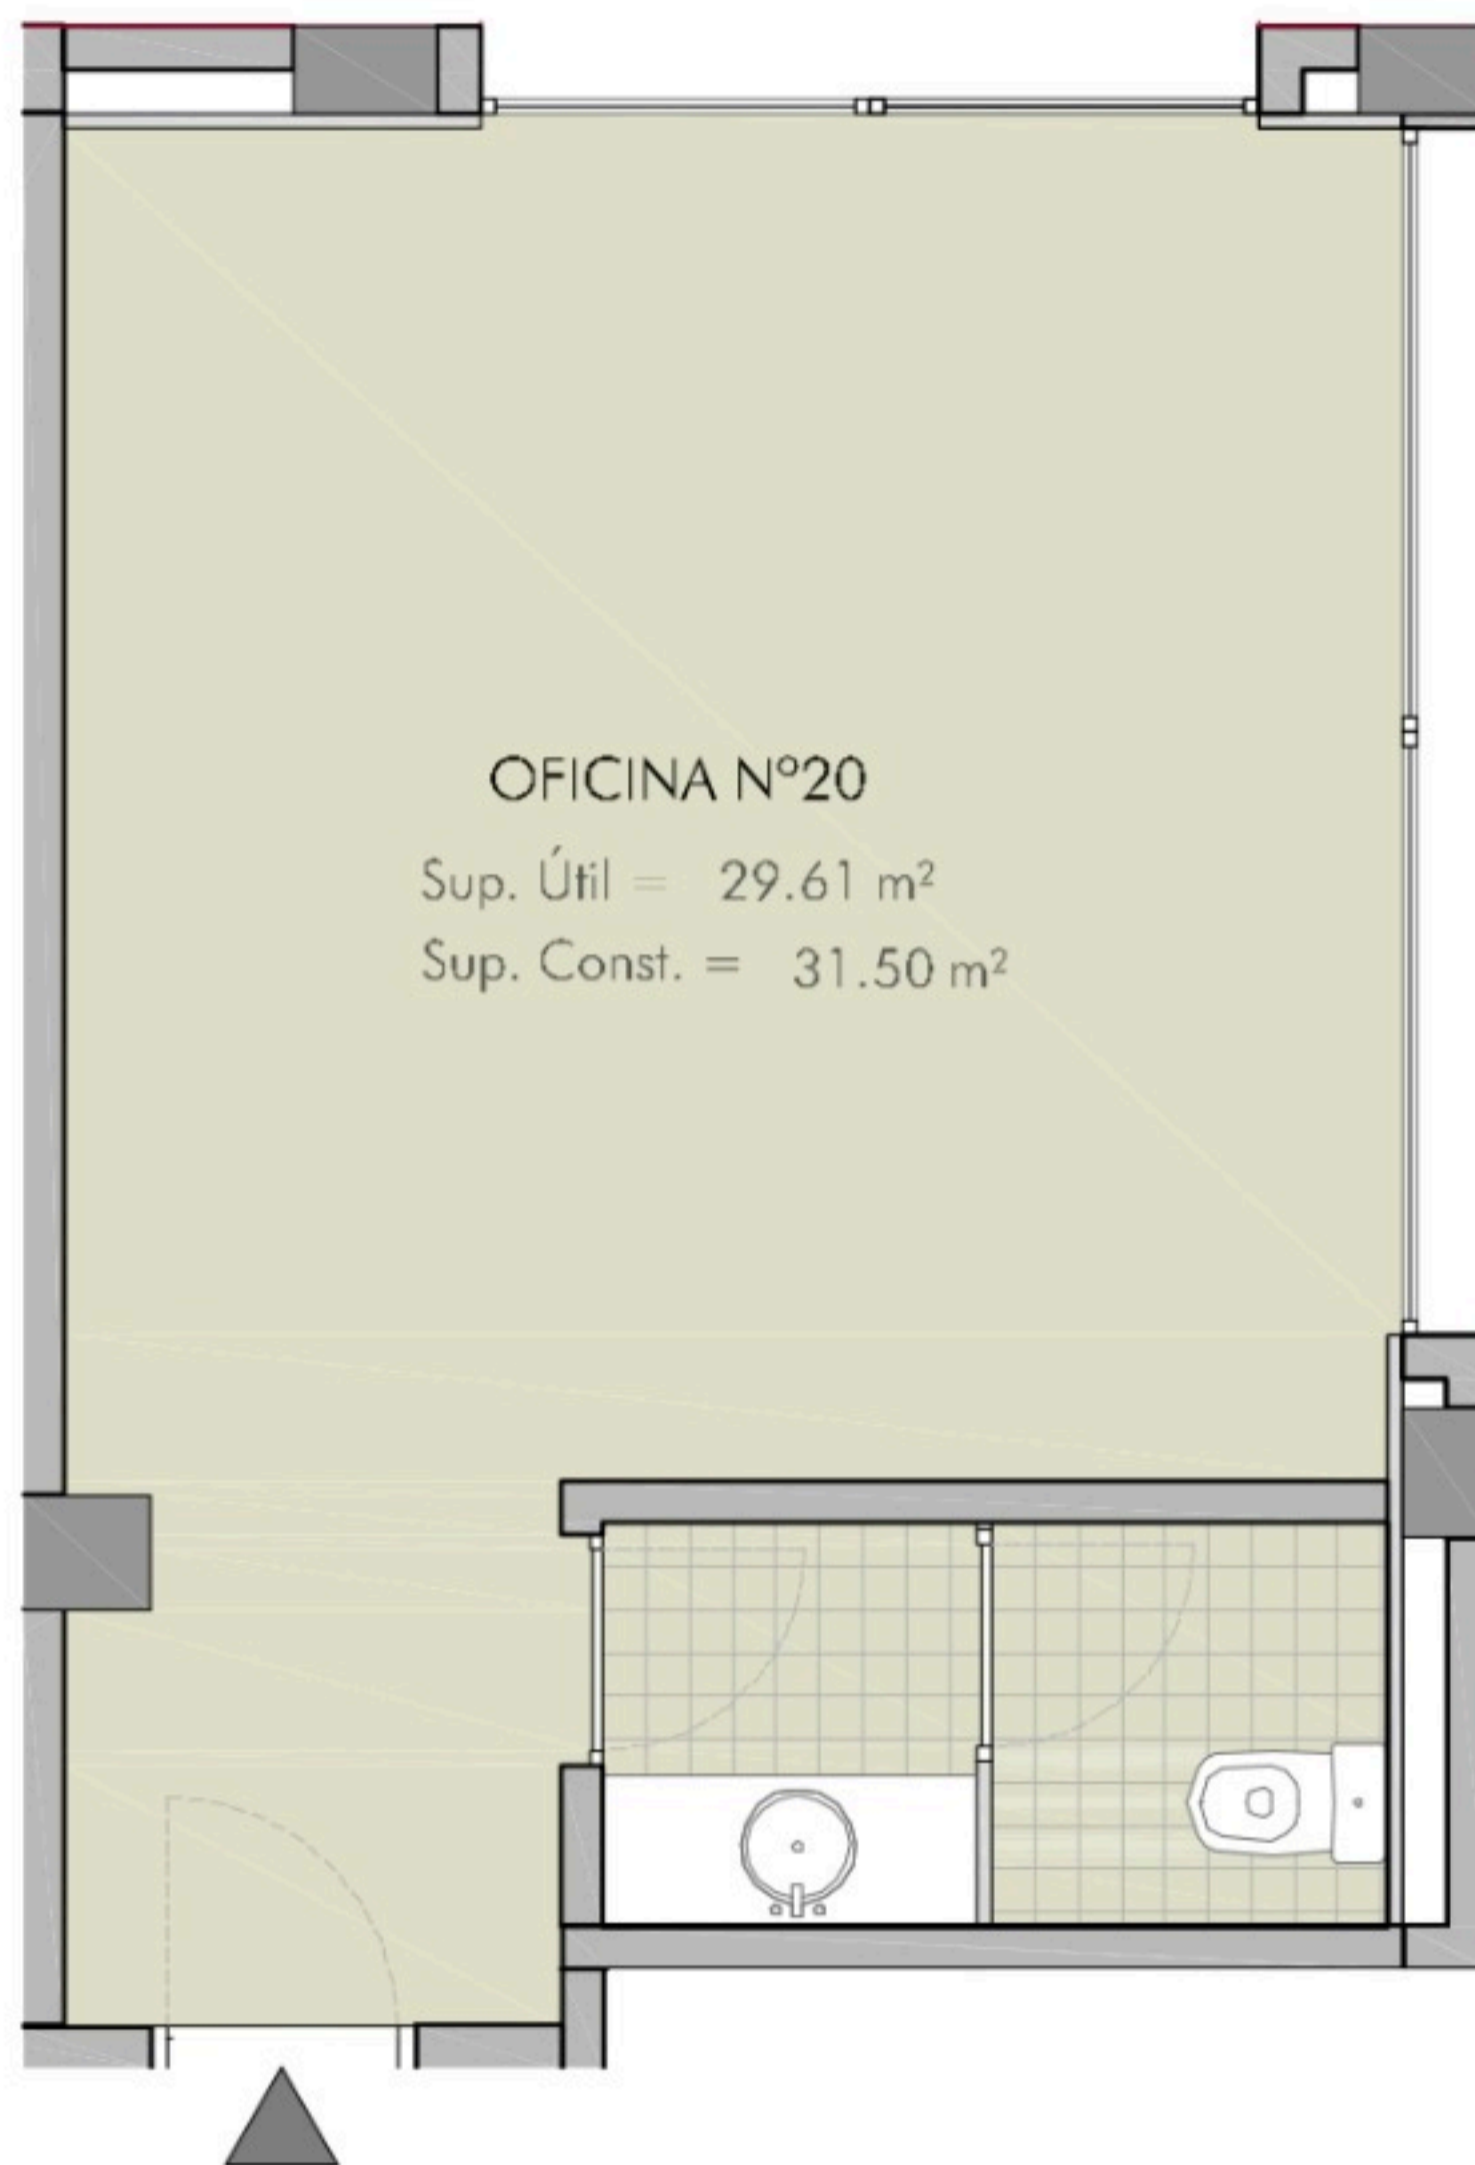

01

OFICINA N°19 SITUADA A
LA VIA EUROPA, 104 - 92
MATARÓ

NIVELL 4

Ref. dibuix: EPI 12-23-MAT 5 00 00
Escala: 1/50
Data: 19/10/2018

01 OFICINA N°20 SITUADA A
LA VIA EUROPA, 104 - 92
MATARÓ

NIVELL 4

Ref. dibuix: EPI 12-23-MAT 5 00 00
Escala: 1/50
Data: 09/03/2012